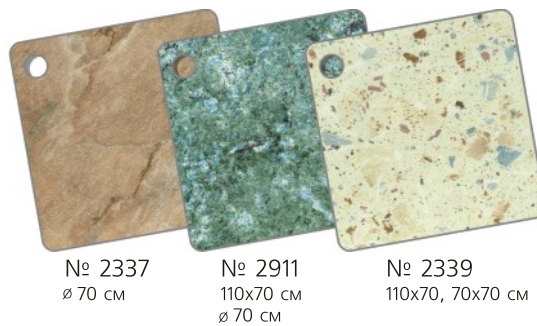

Столешницы из ламинированного ДСП

Подстолья комплектуются ламинированными столешницами ДСП российского производства и термо- и влагоустойчивыми столешницами производства Topalit (Австрия). Наша компания является официальным поставщиком Topalit и предлагает весь ассортимент столешниц по ценам Москвы.

вешалка-стойка
дракон 160